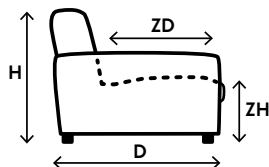

H Hoogte
B Breedte
D Diepte
A Arm breedte
ZH Zithoogte
ZD Zitdiepte