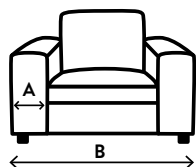

H Hoogte
B Breedte
D Diepte
A Arm breedte
ZH Zithoogte
ZD Zitdiepte